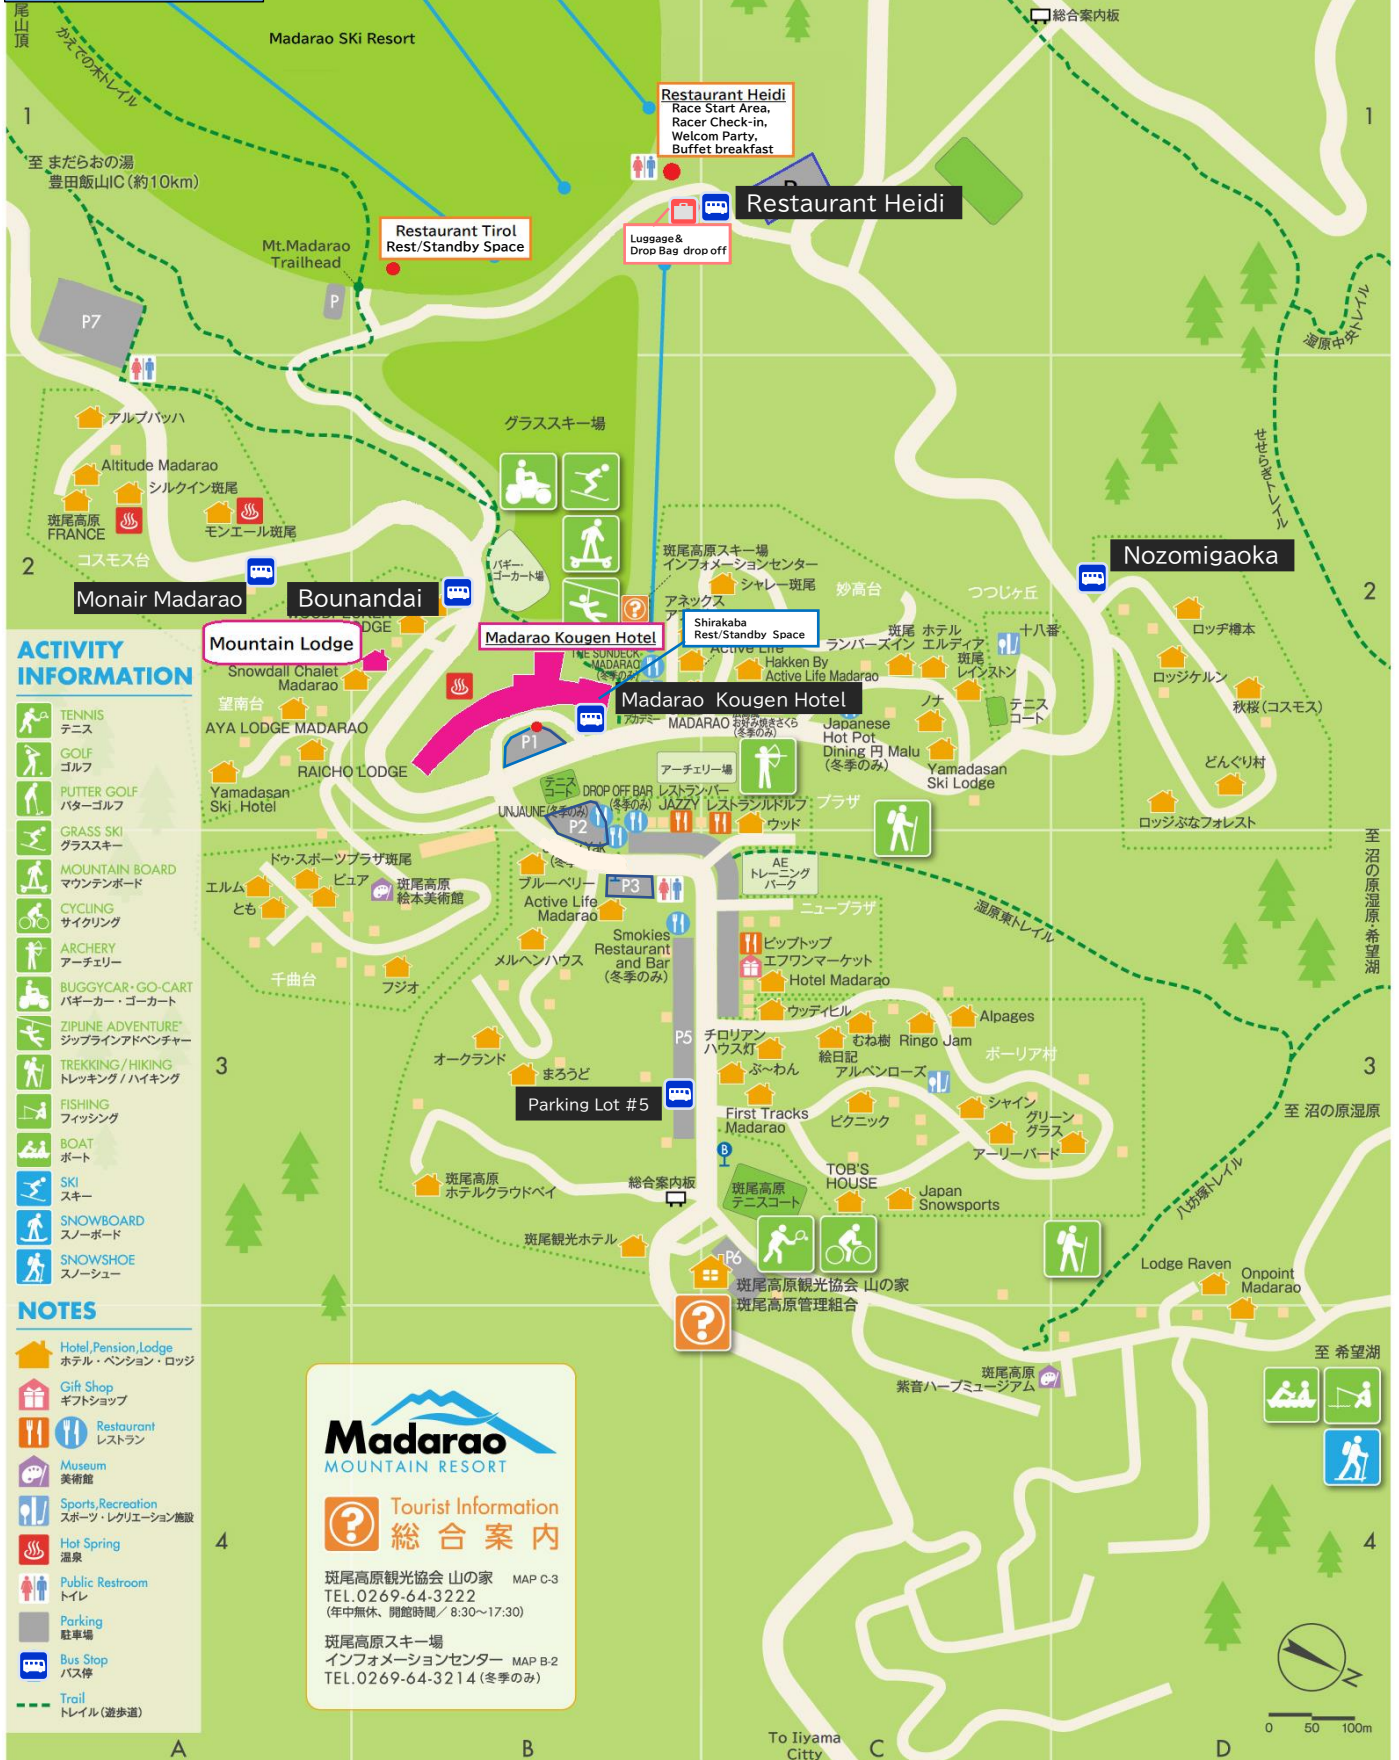

# MADARAO AREA MAP

110km

## ACTIVITY INFORMATION

- TENNIS テニス
- GOLF ゴルフ
- PUTTER GOLF パターゴルフ
- GRASS SKI グラススキー
- MOUNTAIN BOARD マウンテンボード
- CYCLING サイクリング
- ARCHERY アーチェリー
- BUGGYCAR・GO-CART バギーカー・ゴカート
- ZIPLINE ADVENTURE シップラインアドベンチャー
- TREKKING/HIKING トレッキング/ハイキング
- FISHING フィッシング
- BOAT ボート
- SKI スキー
- SNOWBOARD スノーボード
- SNOWSHOE スノーシュー

## NOTES

- Hotel/Pension/Lodge ホテル・ペンション・ロッジ
- Gift Shop ギフトショップ
- Restaurant レストラン
- Museum 美術館
- Sports/Recreation スポーツ・レクリエーション施設
- Hot Spring 温泉
- Public Restroom トイレ
- Parking 駐車場
- Bus Stop バス停
- Trail トレイル(遊歩道)

**Madarao**  
MOUNTAIN RESORT

Tourist Information  
総合案内

斑尾高原観光協会 山の家 MAP C-3  
TEL.0269-64-3222  
(年中無休・開館時間/ 8:30~17:30)

斑尾高原スキー場  
インフォメーションセンター MAP B-2  
TEL.0269-64-3214 (冬季のみ)