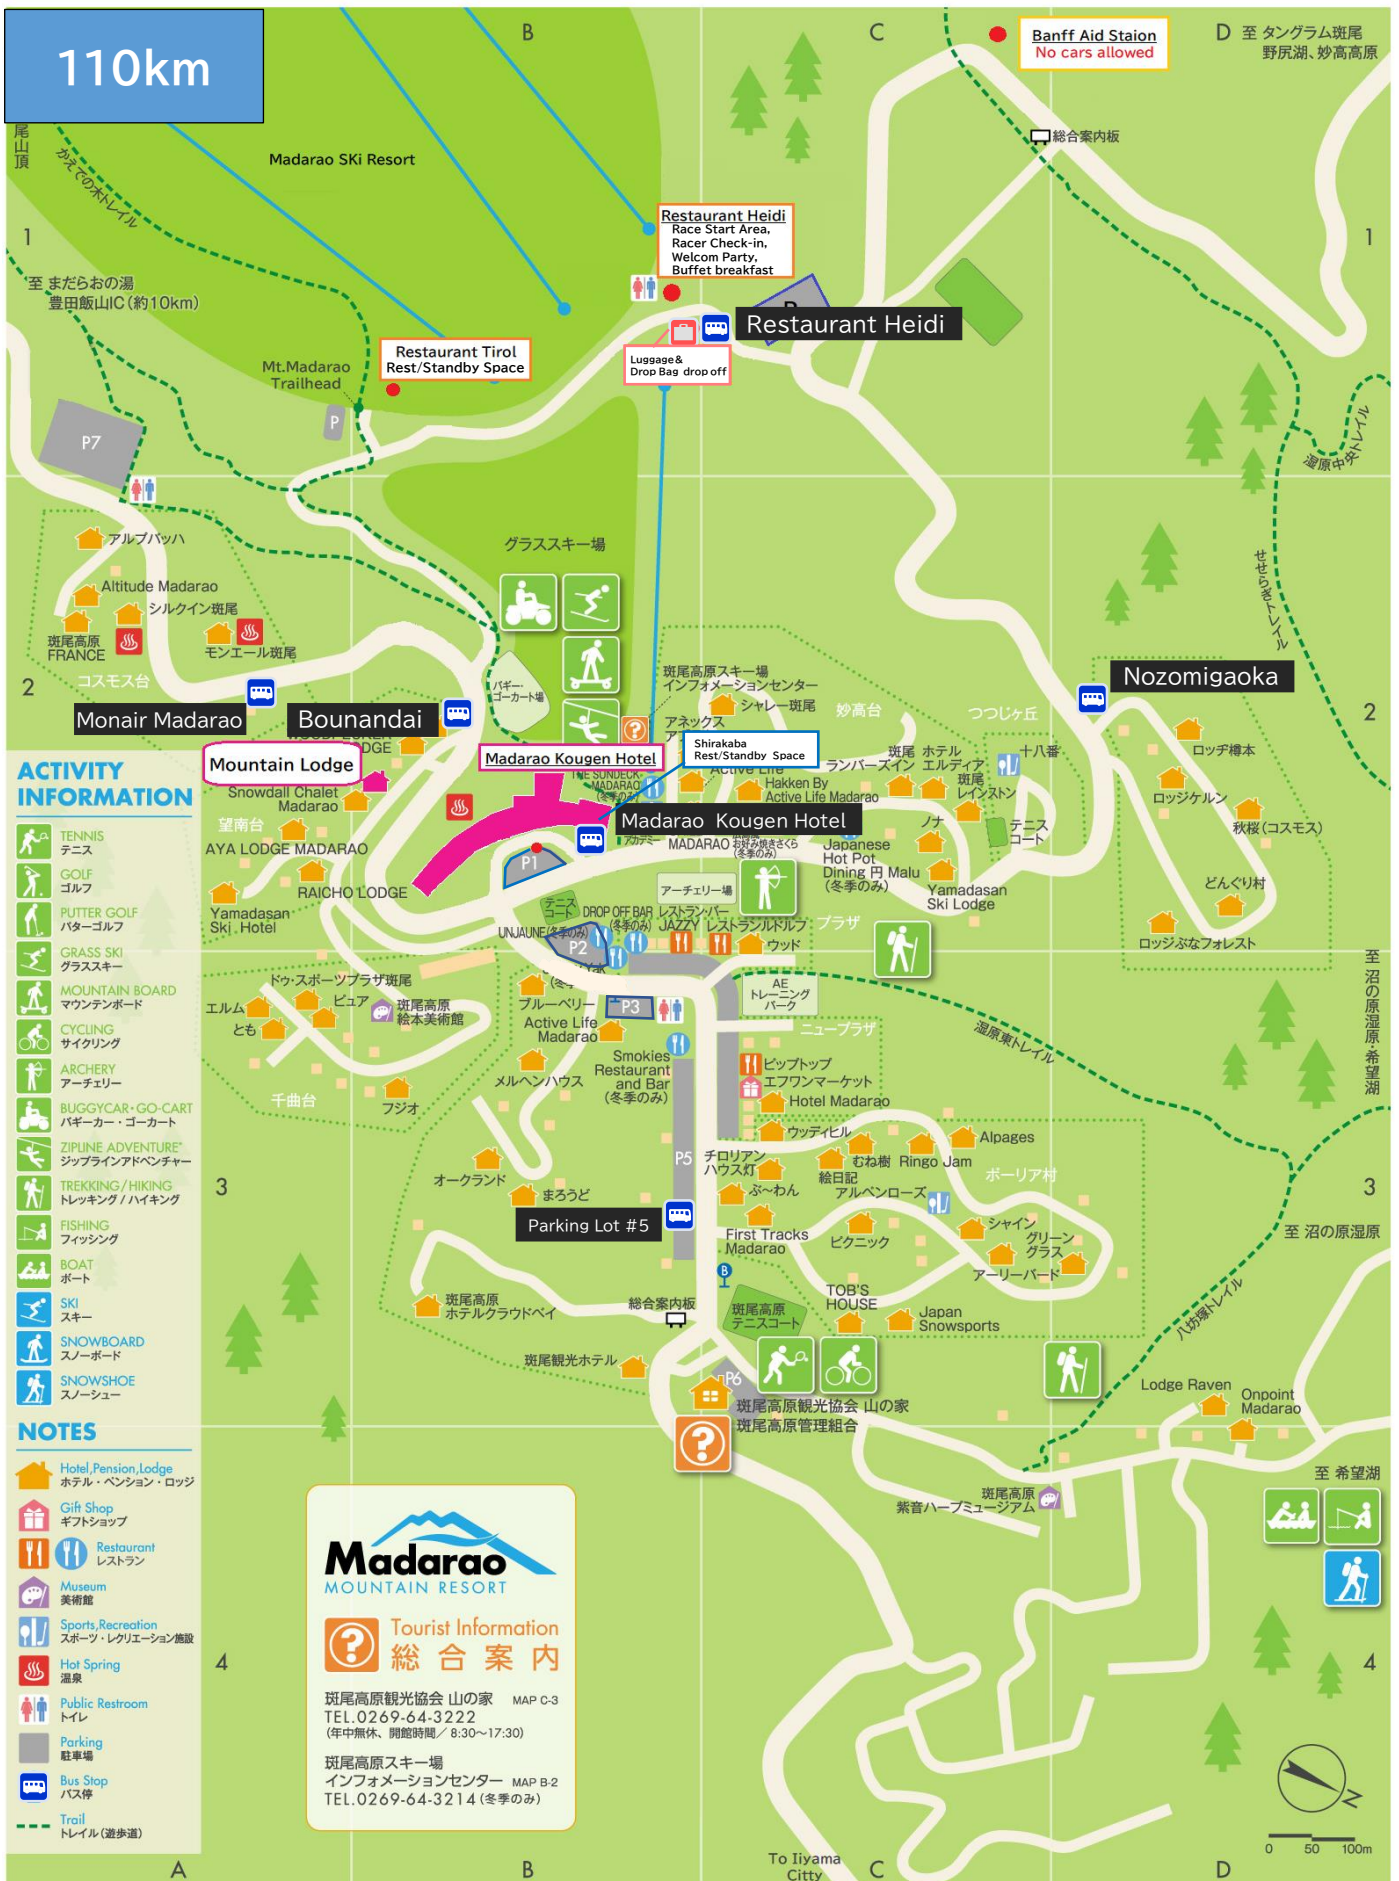

# MADARAO AREA MAP

110km

## ACTIVITY INFORMATION

- TENNIS テニス
- GOLF ゴルフ
- PUTTER GOLF パターゴルフ
- GRASS SKI グラススキー
- MOUNTAIN BOARD マウンテンボード
- CYCLING サイクリング
- ARCHERY アーチェリー
- BUGGYCAR・GO-CART バギーカー・ゴカート
- ZIPLINE ADVENTURE シップラインアドベンチャー
- TREKKING/HIKING トレッキング/ハイキング
- FISHING フィッシング
- BOAT ボート
- SKI スキー
- SNOWBOARD スノーボード
- SNOWSHOE スノーシュー

## NOTES

- Hotel/Pension/Lodge ホテル・ペンション・ロッジ
- Gift Shop ギフトショップ
- Restaurant レストラン
- Museum 美術館
- Sports/Recreation スポーツ・レクリエーション施設
- Hot Spring 温泉
- Public Restroom トイレ
- Parking 駐車場
- Bus Stop バス停
- Trail トレイル(遊歩道)

**Madarao**  
MOUNTAIN RESORT

Tourist Information  
総合案内

斑尾高原観光協会 山の家 MAP C-3  
TEL.0269-64-3222  
(年中無休・開館時間/ 8:30~17:30)

斑尾高原スキー場  
インフォメーションセンター MAP B-2  
TEL.0269-64-3214 (冬季のみ)